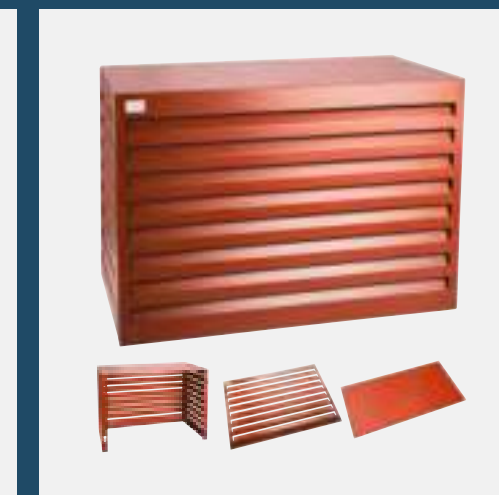

NIEUW!

EVO-DB-XS	7428471904345	sound insulation set	XS	* Tot 50% demping van het geluid van de buitenunit
EVO-DB-S	7428478004895	sound insulation set	Small	* Zelfklevend
EVO-DB-M	7428475766024	sound insulation set	Medium	* Eenvoudig aan te brengen in een nieuwe of bestaande Evo-cover
EVO-DB-L	7428479449404	sound insulation set	Large	
EVO-DB-XL	7428471470345	sound insulation set	XL	Enkel te gebruiken in combinatie met de aluminium Evo-cover
EVO-DB-T	7428478611772	sound insulation set	Tower	
EVO-CS-XS	7428475965939	condenser separator	XS	* Zorgt voor een efficiëntere werking van de buitenunit
EVO-CS-S	7428477561375	condenser separator	Small	* Eenvoudig aan te brengen in een nieuwe of bestaande Evo-cover
EVO-CS-M	7428476718060	condenser separator	Medium	
EVO-CS-L	7428478129796	condenser separator	Large	
EVO-CS-XL	7428477153334	condenser separator	XL	
EVO-CS-T	7428478297563	condenser separator	Tower	

www.evolarshop.com

Bent u installateur? Vraag vandaag nog uw account aan op evolarshop.com en geniet van onze speciale installateursprijzen!

- ELEGANTE EN FRAAIE AFWERKING VAN DE AIRCO OF WARMTEPOMP BUITENUNIT
- UITGEVOERD IN GEPOEDERCOAT ALUMINIUM OF DOUGLAS HOUT
- EENVOUDIGE MONTAGE IN 5 MINUTEN
- DUURZAAM EN ONDERHOUDSVRIJ
- UITVOERIG GETEST, GEEN INVLOED OP DE WERKING VAN DE AIRCO OF WARMTEPOMP
- UNIVERSEEL, GESCHIKT VOOR ELK MERK AIRCO EN WARMTEPOMP
- GESCHIKT VOOR WAND- EN STAANDE MONTAGE

Beschikbaar in 4 maten en 4 kleuren. (Black, Brick Red, Antracite en White).
Geleverd inclusief montage materialen.
Optionele uitbreiding met backcover voor vrijstaande montage.
Optionele bodemplaat voor wandmontage.
Optionele sound insulation set, tot 50% demping van het geluid van de buitenunit.

evocover