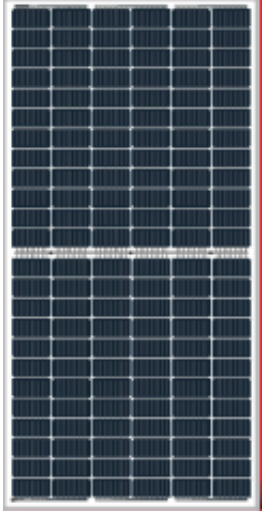

Longi Solar 455 Wp panelen - Solar Edge optimizers

Montage plat dak (wel schaduwval)

€ 5.350,00

<i>Aantal panelen</i>	<i>Wp</i>	<i>Totaal Wp</i>	<i>Omvormer</i>	<i>Prijs, incl b.t.w.</i>
8	455	3640	Solar Edge	€ 5.350
10	455	4550	Solar Edge	€ 6.100
12	455	5460	Solar Edge	€ 7.100
14	455	6370	Solar Edge	€ 8.150
16	455	7280	Solar Edge	€ 8.850
18	455	8190	Solar Edge	€ 9.775
20	455	9100	Solar Edge	€ 10.480